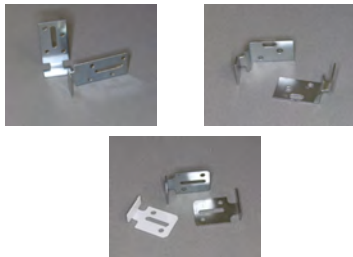

Kannakkeet