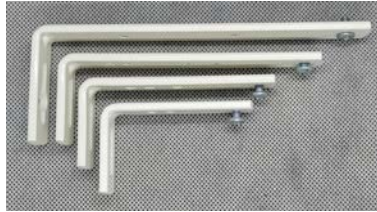

Paino 465 g/m.

Osat kiskoon C2

Vakio-osat

Kisko

Kattokannakkeet
900 mm välein.
Ei sisällä proppuja ja ruuveja

Liu'ut 10 kpl/ura/m

Pysäyttimet

Valinnaiset osat

Seinäkannake
30, 50, 70, 90, 120, 130 tai 140 mm

Wave-liuku
60 tai 80 mm

Rullaliuku

Verhonipistin

Verhokoukku

Jiiriin sahaus