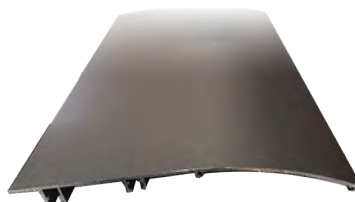

Katosprofiili