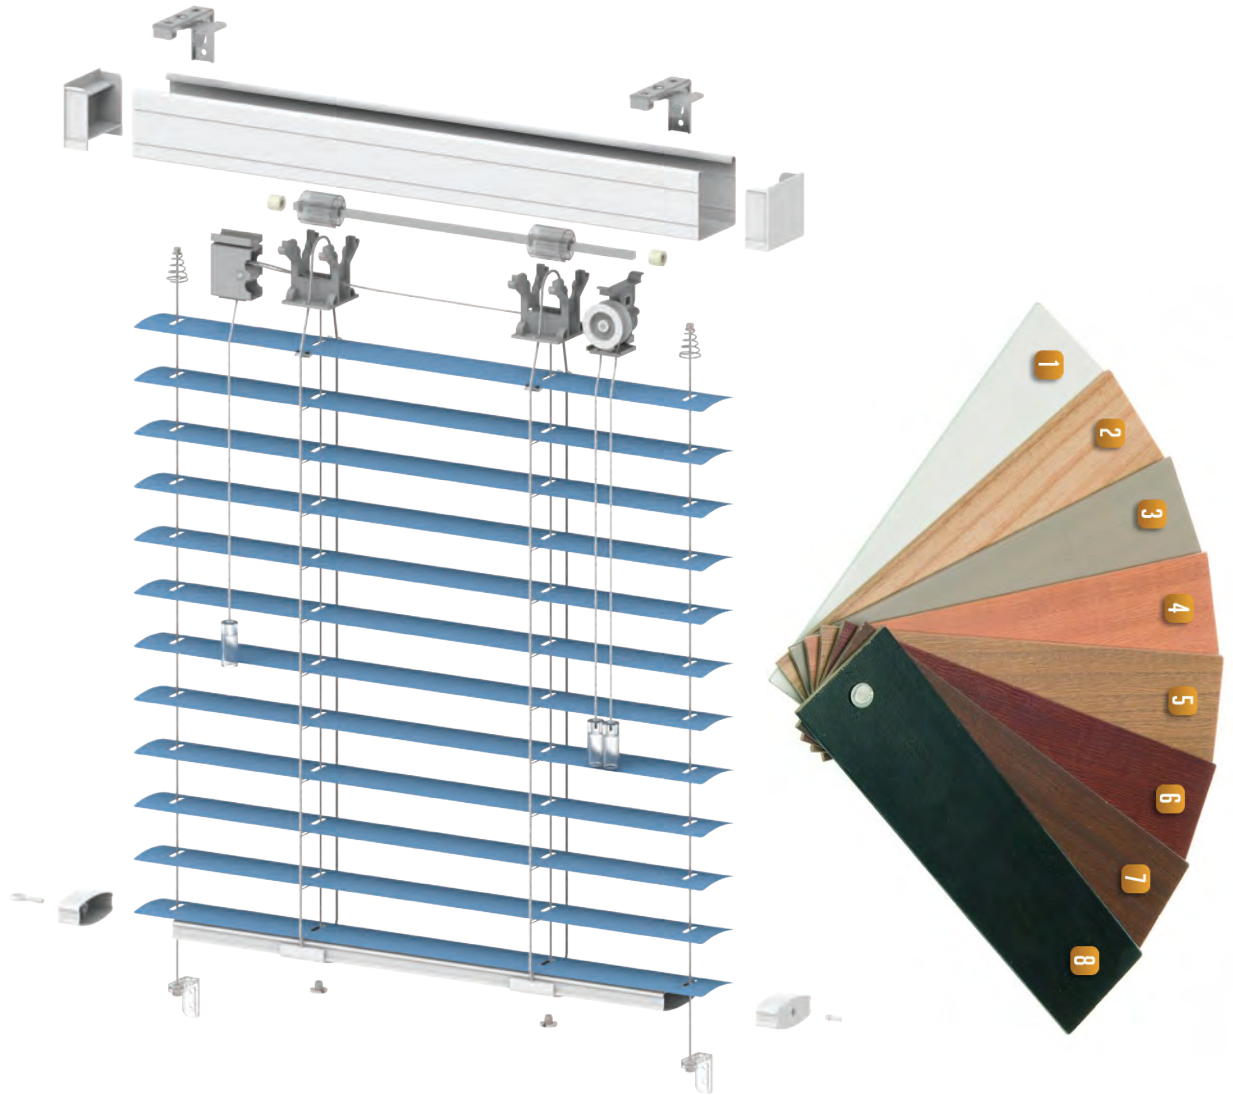

## Puusälekaihdin 25, 35 ja 50 mm

**OSIO**

Osio Oy, Sälekaihtimet

Puusälekaihdin 25, 35 ja 50 mm

29.12.2022

Säleen materiaali Paulowniatomentosa, tarhaviiljelty, (keisaripuu), petsattu eri sävyihin.

Säleen leveydet: 25mm, 35mm ja 50mm.

Yläkotelo/alalista: teräksinen yläkotelo ja puinen alalista toimitetaan säleen värin mukaan.

Yläkotelon eteen tulee tarrakiinnityksellä peitelistä sävy sävyyn.

Narujen värit: Sävy sävyyn, ellei tilauksessa toisin mainita.

Kaihtimen leveys: max 2400 mm.

Kaihtimen korkeus: max 3000 mm.

Asennustavat: Pinta-asennuksena seinään tai kattoon pikakannakkeilla.

Puusälevärit:

Valkoinen 106, Luonnonväri 101, Vaaleanharmaa 113, Pyökki 103, Tammi 112, Kirsikka 102, Pähkinä 108, Musta 109