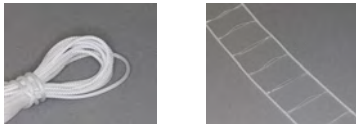

Yläkotelo/alalista: teräksinen yläkotelo ja puinen alalista toimitetaan säleen värin mukaan.

Yläkotelon eteen tulee tarrakiinnityksellä peitelistä sävy sävyyn.

Narujen värit: Sävy sävyyn, ellei tilauksessa toisin mainita.

### Vakio-osat

---

Säleikaihdin  
mittojen mukaan

Kannakkeet

Vetonaru  
Askelpunos

Koneisto