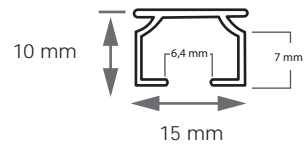

Väri ○ ● ●

Väri ○ ●

OSIO

Osio Oy, Suihkuverhokaaret, Suihkuverhokiskot

1:1

Osio Suihkuverhot

4.10.2022

Salkopituudet: 4000, 5850cm

Puristettu alumiini, polttomaalattu.
Kaaret sisältävät liu'ut ja keskituen
Kiskot sisältävät liu'ut ja päätykannakkeet.
Kisko voidaan taivuttaa.
Painon 190 g/m