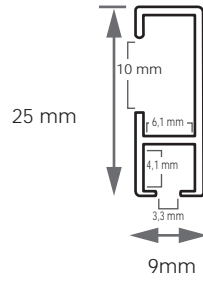

Väri ○ ● ●

Väri ○ ●

OSIO

Osio Oy, Suihkuverhokaaret, Suihkuverhokiskot

1:1

Osio Suihkuverhot

4.10.2022

Salkopituudet: 4000, 5850cm

Puristettu alumiini, polttomaalattu.
Kaaret sisältävät liu'ut ja keskituen
Kiskot sisältävät liu'ut ja päätykannakkeet.
Kisko voidaan taivuttaa.
Painon 190 g/m