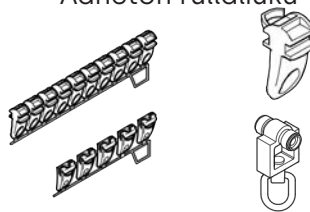

OSIO

Osio Oy, Verhokisko sähkökäyttöinen

1:1

Osio Verhokisko sähkökäyttöinen Väri

4.10.2022

Salkopituus: 5850 mm

Puristettu alumiini, polttomaalattu.
Kiskot sisältää liu'ut 10 kpl / m / ura sekä kannakkeet.
Kisko voidaan taivuttaa.

Osat sähkökäyttöiseen verhokiskoon

Vakio-osat

Kisko
Moottorin väkipyörä
Paluu väkipyörä

Kannakkeet ja peitteet
1 metrin välein

Kuljetinhihnan liitin
Masterliuku

Liut 10 kpl/metri
6 mm kevlaryö

Valinnaiset osat

Tuplakattokannake 45 tai 150 mm

Seinäkannake
30, 50, 70, 90, 120, 130, tai 140 mm

Epäsymmetrinen liuku
Heavy duty -liuku
Stoppariliuku
Äänetön rullaliuku

Wave-liuku
Verhokoukku

Wave-verhonauha 72 mm

Kiskoprofiilin
liitospala alumiinia