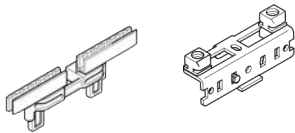

OSIO

Osio Oy, Verhokisko sähkökäyttöinen

1:1

Osio Verhokisko sähkökäyttöinen Väri

4.10.2022

Salkopituus: 5850 mm

Puristettu alumiini, polttomaalattu.
Kiskot sisältää liu'ut 10 kpl / m / ura sekä kannakkeet.
Kisko voidaan taivuttaa.

Osat sähkökäyttöiseen verhokiskoon

Vakio-osat

Kisko
Moottorin väkipyörä
Paluu väkipyörä

Kannakkeet ja peitteet
1 metrin välein

Kuljetinhihnan liitin
Masterliuku

Liut 10 kpl/metri
6 mm kevlaryö

Valinnaiset osat

Tuplakattokannake 45 tai 150 mm

Seinäkannake
30, 50, 70, 90, 120, 130, tai 140 mm

Epäsymmetrinen liuku
Heavy duty -liuku
Stoppariliuku
Äänetön rullaliuku

Wave-liuku
Verhokoukku

Wave-verhonauha 72 mm

Kiskoprofiilin
liitospala alumiinia