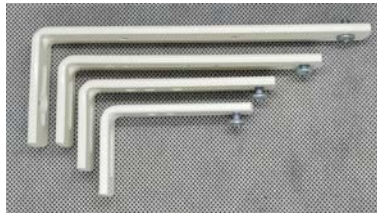

OSIO

Osio Oy, Verhokisko sähkökäyttöinen

1:1

Osio Verhokisko sähkökäyttöinen Väri

4.10.2022

Salkopituus: 5850 mm

Puristettu alumiini, polttomaalattu.
Kiskot sisältää liu'ut 10 kpl / m / ura sekä kannakkeet.
Kisko voidaan taivuttaa.

Osat sähkökäyttöiseen verhokiskoon

Vakio-osat

Kisko
Moottorin väkipyörä
Paluu väkipyörä

Kannakkeet ja peitteet
1 metrin välein

Kuljetinhihnan liitin
Masterliuku

Liut 10 kpl/metri
6 mm kevlaryö

Valinnaiset osat

Tuplakattokannake 45 tai 150 mm

Seinäkannake
30, 50, 70, 90, 120, 130, tai 140 mm

Epäsymmetrinen liuku
Heavy duty -liuku
Stoppariliuku
Äänetön rullaliuku

Wave-liuku
Verhokoukku

Wave-verhonauha 72 mm

Kiskoprofiilin
liitospala alumiinia