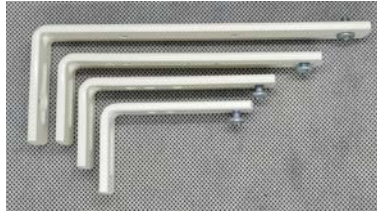

### Vakio-osat

Kisko

Kattokannakkeet  
900 mm välein.  
Ei sisällä proppuja ja ruuveja

Liu'ut 10 kpl/ura/m

Pysäyttimet

### Valinnaiset osat

Seinäkannake  
30, 50, 70, 90, 120, 130 tai 140 mm

Päätylevy

Rullaliuku

Verhonipistin

Verhokoukku

Wave-liuku  
60 tai 80 mm

Jiiriin sahaus