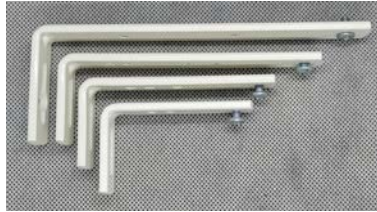

Osat kiskoon 50/2

Vakio-osat

Kisko

Kattokannakkeet
900 mm välein.
Ei sisällä proppuja ja ruuveja

Liu'ut 10 kpl/ura/m

Pysäyttimet

Valinnaiset osat

Seinäkannake
30, 50, 70, 90, 120, 130 tai 140 mm

Päätylevy

Rullaliuku

Verhonipistin

Verhokoukku

Wave-liuku
60 tai 80 mm

Jiiriin sahaus