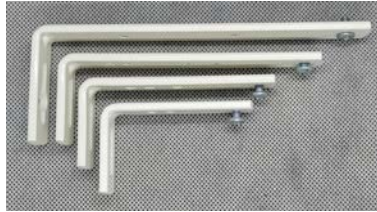

Valinnaiset osat

Seinäkannake
30, 50, 70, 90, 120, 130 tai 140 mm