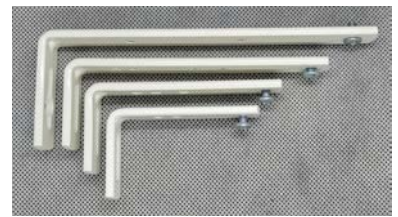

### Valinnaiset osat

Seinäkannake  
40 tai 60 mm

Metalliliitos

Rullaliuku

Verhonipistin

Verhokoukku

Wave liuku  
60 tai 80 mm

Seinäkannake  
30, 50, 70, 90, 120, 130 tai 140 mm