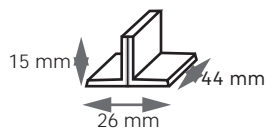

Värit: RAL 9016, RAL 9005

Osat liukukiskoon sisäoville

Vakio-osat

Kisko

Pyörästö

Lukitusmallinen pysäytin

Lattiaohjuri

Valinnaiset osat