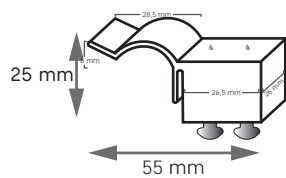

Lukitusmallinen pysäytin