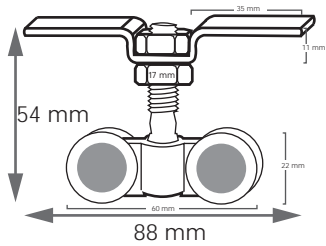

Värit: RAL 9016, RAL 9005

Osat liukukiskoon sisäoville

Vakio-osat

Kisko

Pyörästö

Lukitusmallinen pysäytin

Lattiaohjuri

Valinnaiset osat

Päätypala vasen/oikea

Kiinnitysruuvit