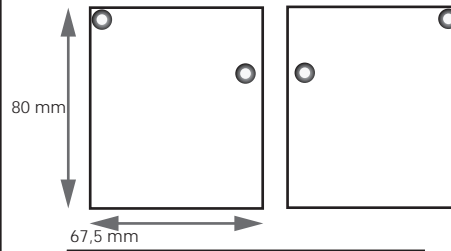

Päätypala vasen/oikea

Kiinnitysruuvit