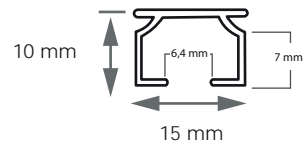

Väri ○ ● ●

Väri ○ ●

OSIO

Osio Oy, Suihkuverhokaaret, Suihkuverhokiskot

1:1

Osio Suihkuverhot

15.8.2023

Salkopituudet: 4000, 5850 mm

Puristettu alumiini, polttomaalattu.
Kaaret sisältävät liu'ut ja keskituen
Kiskot sisältävät liu'ut ja päätykannakkeet.
Kisko voidaan taivuttaa.
Värit: Valkoinen RAL 9016, hopea RAL 9006, musta RAL 9005
Painon 190 g/m