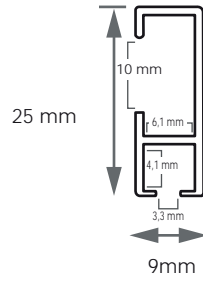

Väri ○ ● ●

Väri ○ ●

OSIO

Osio Oy, Suihkuverhokaaret, Suihkuverhokiskot

1:1

Osio Suihkuverhot

15.8.2023

Salkopituudet: 4000, 5850 mm

Puristettu alumiini, polttomaalattu.
Kaaret sisältävät liu'ut ja keskituen
Kiskot sisältävät liu'ut ja päätykannakkeet.
Kisko voidaan taivuttaa.
Värit: Valkoinen RAL 9016, hopea RAL 9006, musta RAL 9005
Painon 190 g/m