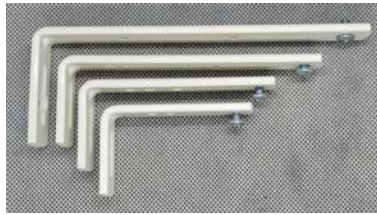

**OSIO**

Osio Oy, Verhokisko sähkökäyttöinen

1:1

Osio Verhokisko sähkökäyttöinen Väri

15.8.2023

Salkopituus: 5850 mm

Puristettu alumiini, polttomaalattu.  
Kiskot sisältää liu'ut 10 kpl / m / ura sekä kannakkeet.  
Kisko voidaan taivuttaa.  
Värit: RAL 9016, RAL 9005

## Vakio-osat

Kisko  
Moottorin väkipyörä  
Paluu väkipyörä

Kannakkeet ja peitteet  
1 metrin välein

Kuljetinhihnan liitin  
Masterliuku

Liut 10 kpl/metri  
6 mm kevlaryö

## Valinnaiset osat

Tuplakattokannake 45 tai 150 mm

Seinäkannake  
30, 50, 70, 90, 120, 130, tai 140 mm

Epäsymmetrinen liuku  
Heavy duty -liuku  
Stoppariliuku  
Äänetön rullaliuku

Wave-liuku  
Verhokoukku