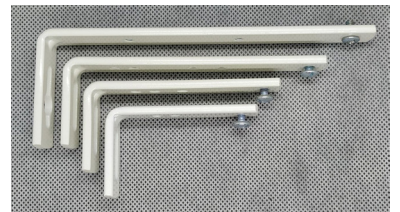

D1 kiskoa käytetään esimerkiksi mutkittelevien tilanjakajen tai suihkuverhojen ripustamiseen.

Kiskot sisältää liu'ut 10 kpl / m / ura sekä kannakkeet.

Kisko voidaan taivuttaa.

Värit: Valkoinen RAL 9016, hopea RAL 9006, musta RAL 9005

Seinäkannake
40 tai 60 mm

Päätäkannake

Metalliliitos

Verhonipistin

Verhokoukku

Wave-liuku
60 tai 80 mm

Päätysuojus

Seinäkannake
30, 50, 70, 90, 120, 130 tai 140 mm