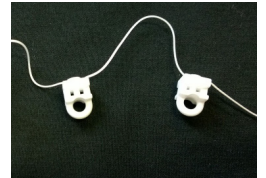

Seinäkannake
40 tai 60 mm

Päätäkannake

Metalliliitos

Verhonipistin

Verhokoukku

Wave-liuku
60 tai 80 mm

Päätysuojus

Seinäkannake
30, 50, 70, 90, 120, 130 tai 140 mm