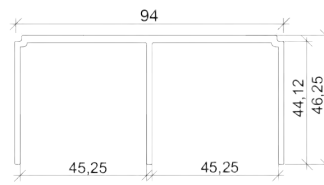

2-urainen yläkotelo

OSIO

Osio Oy, Duoline

Duoline liukuovet

Kehyksen väri ☐ ☐ ☒

29.11.2022

- Kiskon asennus lattiaan ja kattoon
- Kiskot polttomaalattua alumiinia
- Alumiinikehys ja profiili: valkoinen, hopeanharmaa ja musta
- Ovet voidaan jakaa yhdellä tai useammalla jakolistalla

- Peilissä ja lasissa turvakalvo
- Korkeus max 3000 mm, kiskon mitta max 5850 mm

Duolinen yläkotelo vie syvyydestä 94 mm.