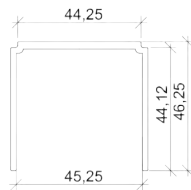

1-urainen yläkotelo