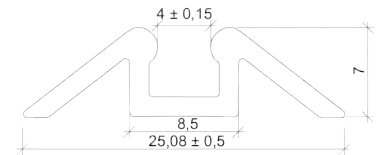

Ylä-vaakalista

Sivulista

1-urainen alalista