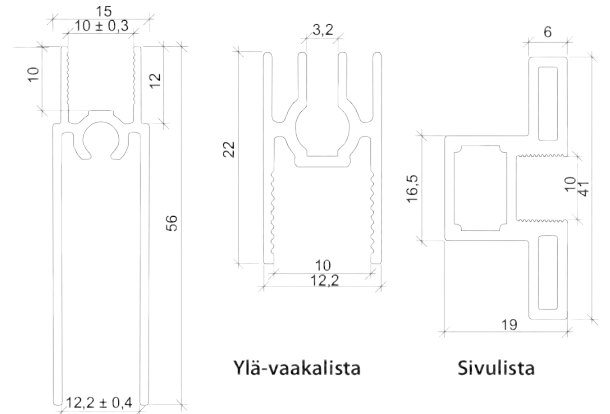

Ala-vaakalista