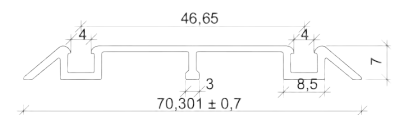

2-urainen alalista