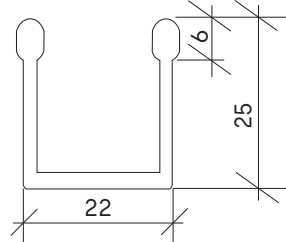

Peilit: kirkas, pronssi, savu

Lasit: purewhite, softwhite, hopea, harmaa, musta

Puulevyt: valkoinen, harmaa, grafiitti, musta

Alalista

OSIO

Osio Oy, Slimline

Slimline liukuovet

Kehyksen väri ☐ ☐ ☐

29.11.2022

- Asennus lattiaan ja kattoon
- Kiskot polttomaalattua alumiinia
- Alumiinikehys ja profiili: valkoinen, hopeanharmaa ja musta
- Ovet voidaan jakaa yhdellä tai useammalla jakolistalla

- Kiskot saatavilla myös kolmelle ovelle
- Peilissä ja lasissa turvakalvo
- Korkeus 500-2600 mm, leveys max 5250 mm

Slimline kahdella ovelle vie syvyydestä vain 36 mm.