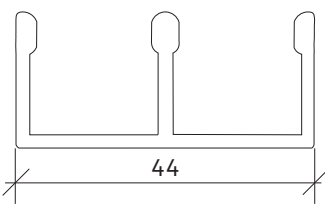

Ylälista kolmelle ovelle