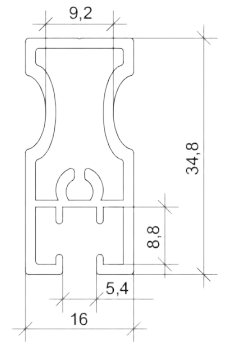

Sivulista

OSIO

Osio Oy, Slimline

Slimline liukuovet

Kehyksen väri ☐ ☐ ☐

29.11.2022

- Asennus lattiaan ja kattoon
- Kiskot polttomaalattua alumiinia
- Alumiinikehys ja profiili: valkoinen, hopeanharmaa ja musta
- Ovet voidaan jakaa yhdellä tai useammalla jakolistalla

- Kiskot saatavilla myös kolmelle ovelle
- Peilissä ja lasissa turvakalvo
- Korkeus 500-2600 mm, leveys max 5250 mm

Slimline kahdella ovelle vie syvyydestä vain 36 mm.