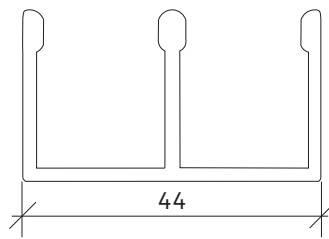

Alalista kolmelle ovelle