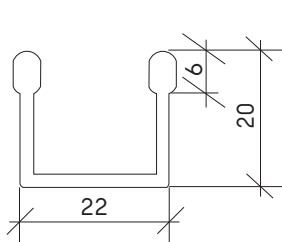

Puulevyt: valkoinen, harmaa, grafiitti, musta

Ylälista