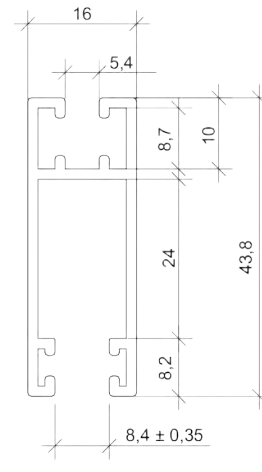

Ylä-ala-vaakalista