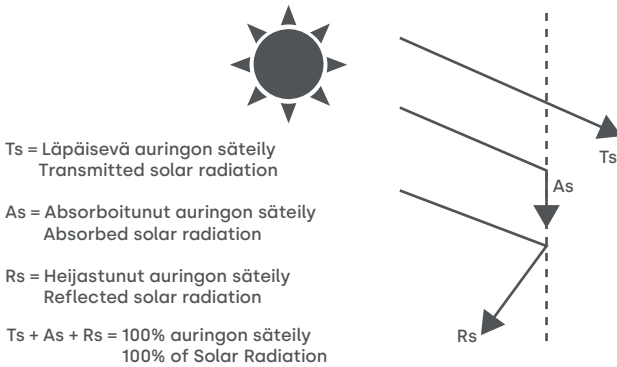

Kankaan tekniset tiedot

Materiaali Material	100% polyesteri 100% Polyester
Max leveys Max width	1500 mm
Kankaan paino Fabric weight	80/85/95 g/m²
Kankaan paksuus Fabric thickness	0,12/0,15 mm
Laskoksen korkeus Pleat height	20 mm

Palosuojattuja kankaita Flame retardant fabrics	Life-Reflex 1029 Life-Reflex 9245

Kuvaus Description	Kankaan aurinko-optiset ominaisuudet - Solar Optical Properties of fabric		
	Ts	As	Rs
P102	44%	6%	50%
P120	32%	42%	26%
P220	29%	54%	17%
P114	10%	79%	11%
4130	61%	0%	39%
1320	45%	24%	31%
1029	33%	4%	63%
9245	26%	20%	54%