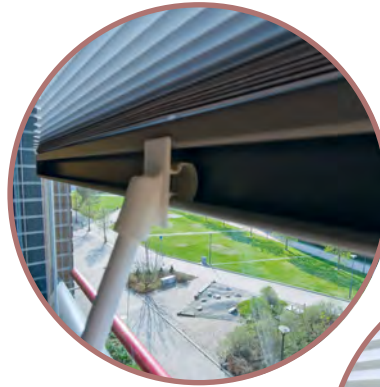

# **KAIHDIN<sup>®</sup>** **BALCONY SHADE**

BS-parvekekaihdin on uuden sukupolven aurinko- ja näkösuoja parvekkeelle.

Tuotekehittämissä on panostettu erityisesti käytettävyyteen. Vekkikaihtimen käyttöä helpottavat ylä- ja alareunassa oleva tyylikäs vedinlista. Sälekaihtimessa vedinlista on alareunassa.

## Alumiinisäle

Normaalisäle 001

Normaalisäle 003

Reikäsäle 102